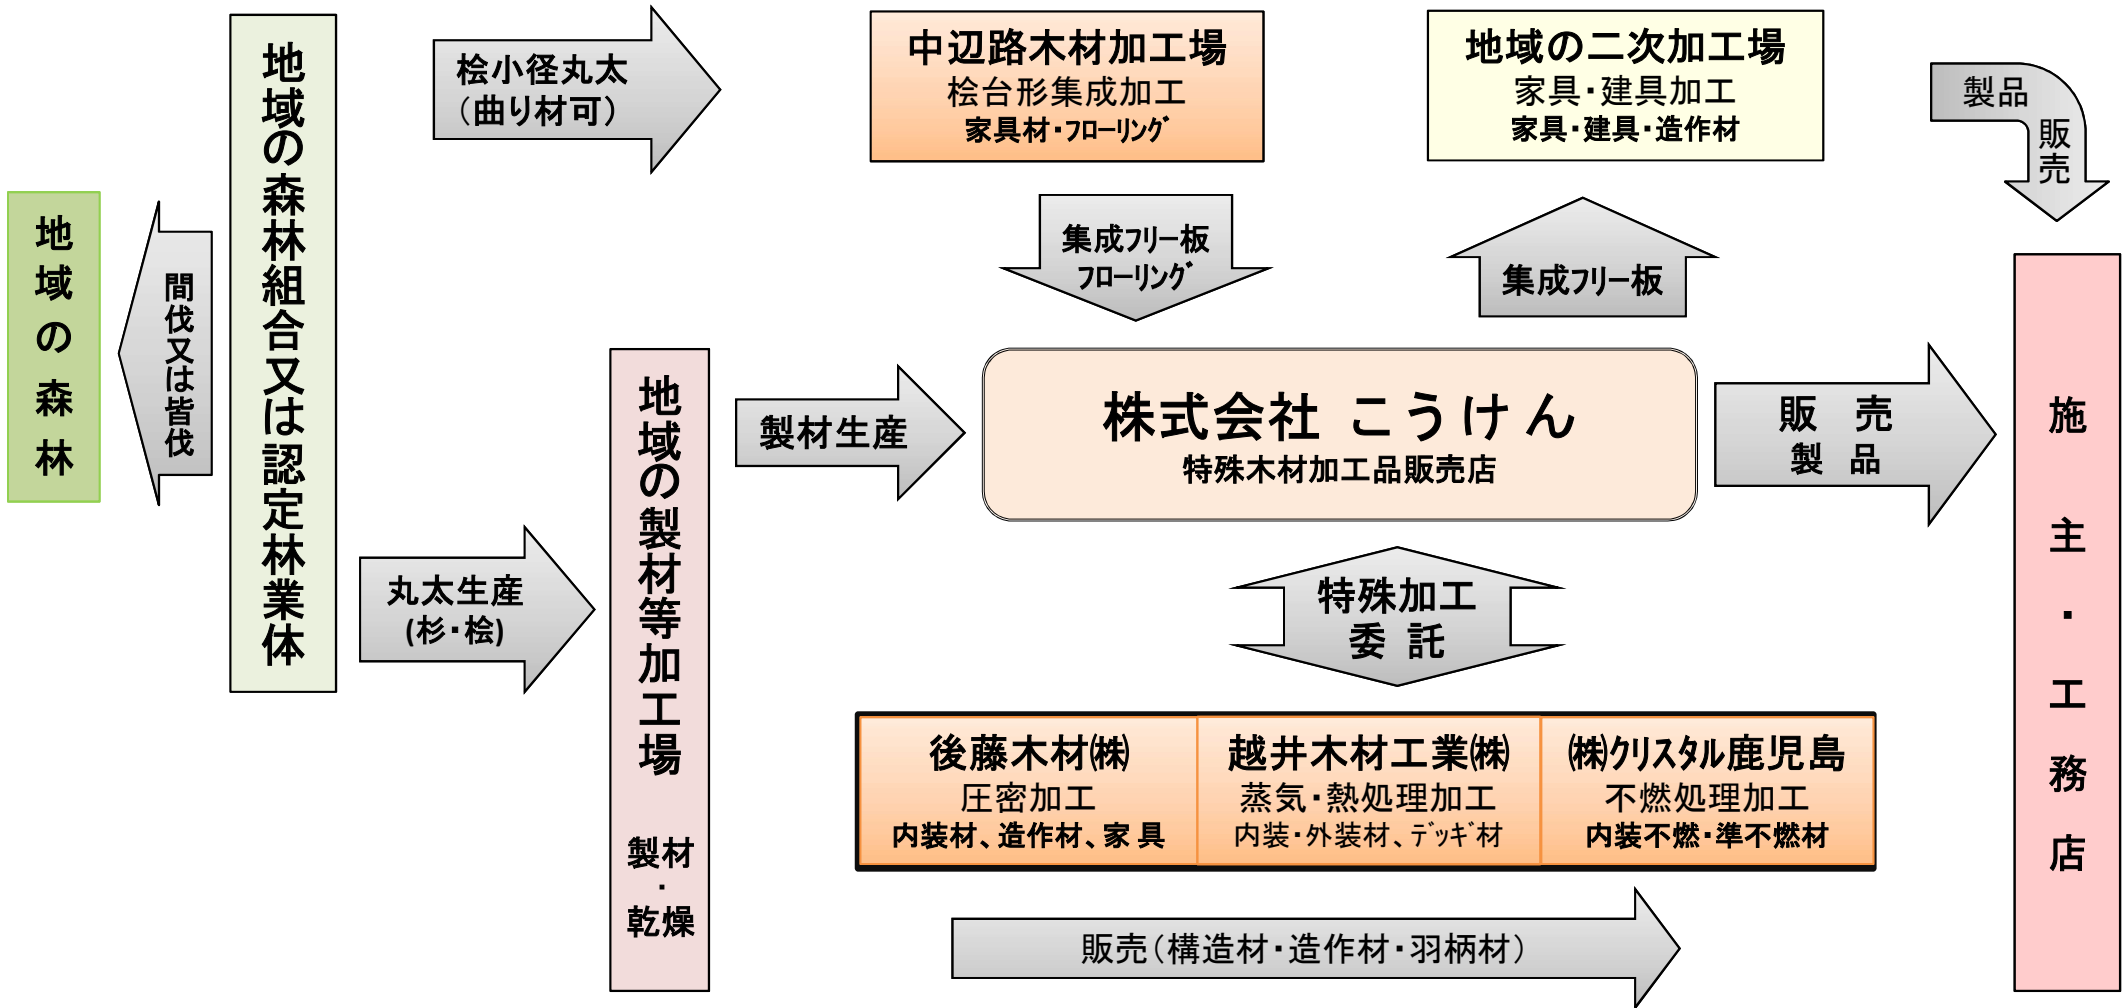

地域産材活用サプライチェーン

<住宅、公共・公益施設等の例>

施設に地域産材をふんだんに活用するために木材流通のコーディネートをお手伝いします。様々な施設の実績で豊富な経験があります。地域材活用の際は(株)こうけんへご相談下さい。

※ 地域ポテンシャルを活かした森林資源の活用と流通
 地域の事業所で生産・加工 但し、特殊加工に限り専門メーカーへ